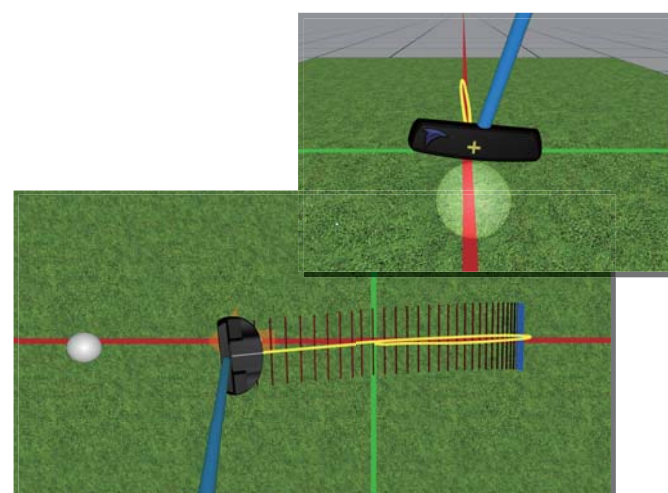

バージョン別機能一覧

	スタンダード	プロ
28の診断項目	●	●
トレーニングモード	●	●
トレーニングモードの音声フィードバック	●	●
パターフィッティングモード	●	●
パッティングゲーム	●	●
ビデオ録画モジュール	●	●
iPad・iPhoneによるリモート制御	●	●
イップス分析		●
頭の動きの分析		●
PDF・メールによるレポート出力	●	●
比較レポート作成	●	●
レポートロゴのカスタマイズ	●	●
ストロークの3D再生		●
データ出力 / 統計モジュール		●
SAMパットステーション・調整用レーザー	*	●
超音波クリップ (付属個数)	2	5

* セットに含まれませんが、追加で購入いただく事が可能です。

※ いずれのバージョンも、ソフトウェアのアップグレードは随時承っております。価格や詳細に関しては、(株)ノビテックまでお問い合わせください。

パッティング診断システム

パットラボ SAM PuttLab

「パットラボ」(SAM PuttLab)は、超音波計測技術を使用した分析トレーニングシステムです。パッティングストロークにおける重要な28の診断項目と分かりやすいレポートを表示します。自分の長所・短所を知り、より効果的にトレーニングを行っていただけます。