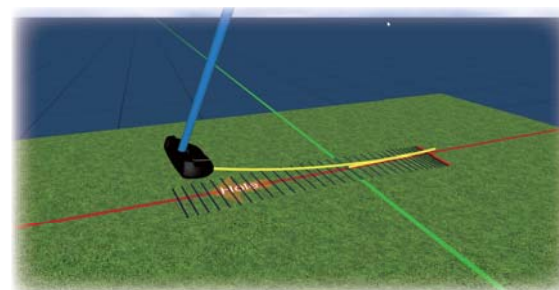

機能

● トレーニングモード

パッティングする度に、グラフィック、数字、または音声でフィードバックするモードです。関連する項目を10のトレーニングスクリーンで表示します。トレーニングモードでは、迅速で持続性のあるトレーニング成果を保証します。

● データ分析

一貫性のとれた28のパラメータでデータを分析する機能です。パッティングストロークや平均データ、ベンチマーク表があります。平均的なPGAツアープレーヤーの能力と比較する事もできます。

● 3D再生モジュール

異なるアングルからパターの動きを見ることができるモジュールです。トレーニングモードで取得した後、ライブ再生されます。さらにパターの軌道やフェイス方向等の情報も表示する事が可能です。

● レポート出力

PC上の表示をレポートとして、PDF出力する機能です。画面上のグラフィックを容易にレポート出力できます。

● 分析結果の比較

最大8つのデータが比較できる機能です。異なるトレーニング環境や異なるパターでの計測が比較できます。トレーニングの成果を時系列で比べる事も可能です。