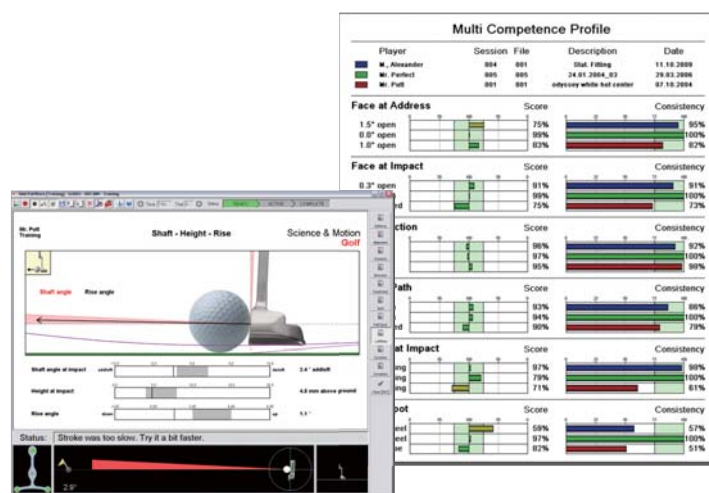

バージョン別機能一覧

	スタンダード	プロ
28の診断項目	●	●
トレーニングモード	●	●
トレーニングモードの音声フィードバック	●	●
パターフィッティングモード	●	●
パッティングゲーム	●	●
ビデオ録画モジュール	●	●
iPad・iPhoneによるリモート制御	●	●
イップス分析		●
頭の動きの分析		●
PDF・メールによるレポート出力	●	●
比較レポート作成	●	●
レポートロゴのカスタマイズ	●	●
ストロークの3D再生		●
データ出力 / 統計モジュール		●
SAMパットステーション・調整用レーザー	*	●
超音波クリップ (付属個数)	2	5

* セットに含まれませんが、追加で購入いただく事が可能です。

※ いずれのバージョンも、ソフトウェアのアップグレードは随時承っております。価格や詳細に関しては、(株)ノビテックまでお問い合わせください。

パッティング診断システム

パットラボ SAM PuttLab

「パットラボ」(SAM PuttLab)は、超音波計測技術を使用した分析トレーニングシステムです。パッティングストロークにおける重要な28の診断項目と分かりやすいレポートを表示します。自分の長所・短所を知り、より効果的にトレーニングを行っていただけます。

● 最も正確なトラッキング技術

「パットラボ」は、世界で最も正確にパット分析を行い、トレーニングを行うシステムです。他の装置は、精度が低かったり、慣性センサーやスマートフォンのようにストロークの一面しか測定できなかったりします。

● 「パットラボ」の何が違うのか

- ・ 非常に精度が高い
- ・ パットのあらゆる側面を完全に分析
- ・ 特別なトレーニングモード
- ・ アマチュアにもPGAツアープレーヤーにも最適
- ・ 世界中の2,000以上のお客様が満足
- ・ 屋内外で使え、可搬性が高い

● 3D再生モジュール

異なるアングルからパターの動きを見ることができるモジュールです。トレーニングモードで取得した後、ライブ再生されます。さらにパターの軌道やフェイス方向等の情報も表示する事が可能です。

● レポート出力

PC上の表示をレポートとして、PDF出力する機能です。画面上のグラフィックを容易にレポート出力できます。

● 分析結果の比較

最大8つのデータが比較できる機能です。異なるトレーニング環境や異なるパターでの計測が比較できます。トレーニングの成果を時系列で比べる事も可能です。