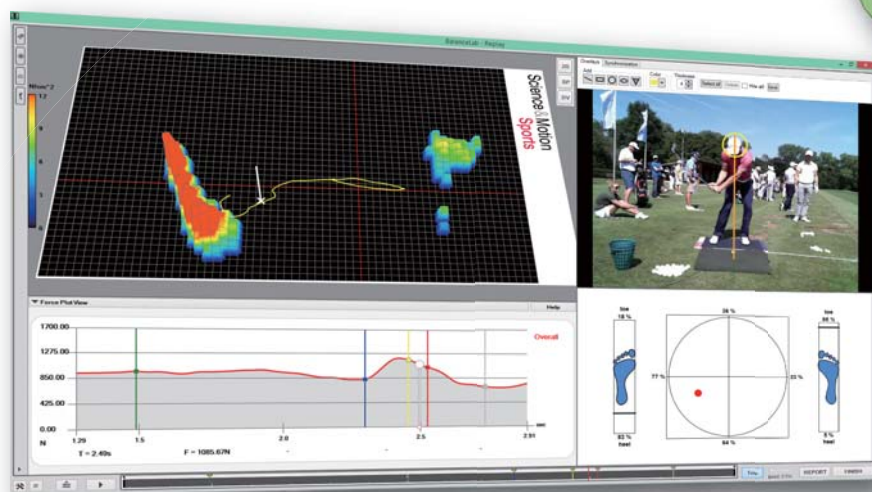

足圧・重心計測システム

バランスラボ SAM BalanceLab

「バランスラボ」(SAM BalanceLab)は、足圧データを基に、スイング時の重心移動を計測するシステムです。

「バランスラボ」で、体重移動を上手に行う事を意識し、スイング時のフォームを改善する事が可能です。さらに、ビデオカメラと同時に計測し、動画を見ながら分析する事も可能です。

特徴

- 左右の足、かかと・つま先のバランス分析
- 重心移動の分析
- 足圧分布の2D、3D表示
- 記録したデータの再生とレポート出力
- リアルタイムにデータを確認し、トレーニング
- ビデオと同時に計測

計測概要

「バランスラボ」で、スイング時の体重移動の過程をリアルタイムで確認、再生機能で見直す事が可能です。

記載の社名および商品名は、各社の商標または登録商標です。記載されている内容・仕様等は予告なく変更される場合があります。

製造：Science&Motion Sports GmbH（ドイツ）

日本代理店

お問い合わせ

株式会社ノビテック

東京本社 〒150-0013 東京都渋谷区恵比寿 1-18-18 東急不動産恵比寿ビル7階
TEL: 03-3443-2633 FAX: 03-3443-2660