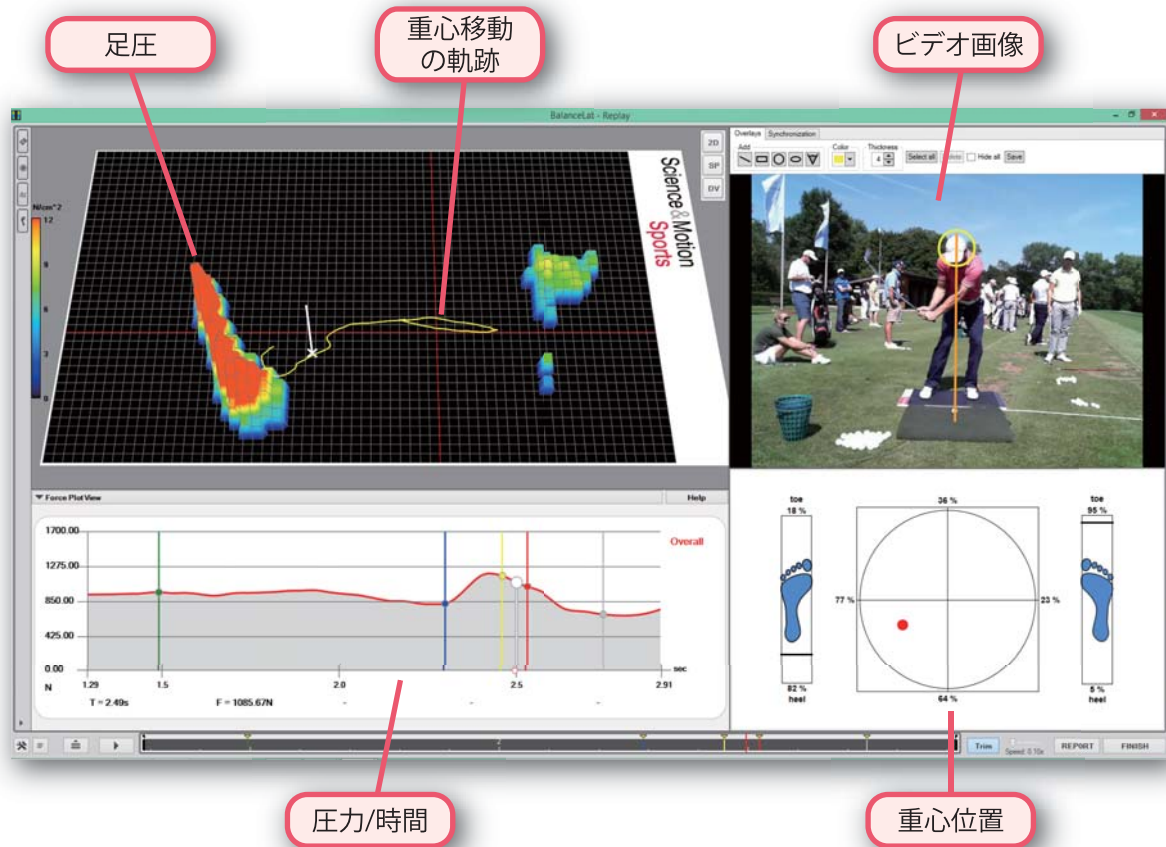

足圧・重心計測システム

バランスラボ SAM BalanceLab

「バランスラボ」(SAM BalanceLab)は、足圧データを基に、スイング時の重心移動を計測するシステムです。

「バランスラボ」で、体重移動を上手に行う事を意識し、スイング時のフォームを改善する事が可能です。さらに、ビデオカメラと同時に計測し、動画を見ながら分析する事も可能です。

特徴

- 左右の足、かかと・つま先のバランス分析
- 重心移動の分析
- 足圧分布の2D、3D表示
- 記録したデータの再生とレポート出力
- リアルタイムにデータを確認し、トレーニング
- ビデオと同時に計測

計測概要

「バランスラボ」で、スイング時の体重移動の過程をリアルタイムで確認、再生機能で見直す事が可能です。

記載の社名および商品名は、各社の商標または登録商標です。記載されている内容・仕様等は予告なく変更される場合があります。

製造：Science&Motion Sports GmbH（ドイツ）

日本代理店

お問い合わせ

株式会社ノビテック

東京本社 〒150-0013 東京都渋谷区恵比寿 1-18-18 東急不動産恵比寿ビル7階
TEL: 03-3443-2633 FAX: 03-3443-2660