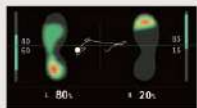

リアルタイム
バイブレーション
通知

リアルタイムの
音声通知

ソルティドバランス

身体のバランスを評価し、個人に合った正しいエクササイズ方法がわかるバランストレーニングアプリです。

バランステストを行い(両足立ち、片足立ち)バランス分析結果を見ることが可能。

ソルティドトレーニング

ウェイトトレーニングやランニングの適切なワークアウトに役立ちます。リアルタイムにオーディオトレーニングが可能です。

リアルタイム計測

足圧マップ
圧力分布、COP (Center of Pressure: 足圧の中心)をリアルタイムで追跡

左右
運動中の左足と右足間の体重移動を視覚化

かかととつま先
運動中のかかとからつま先間の体重移動を視覚化

見本動画と音声でわかりやすいトレーニング

ランニング時のバランスやルート等を表示