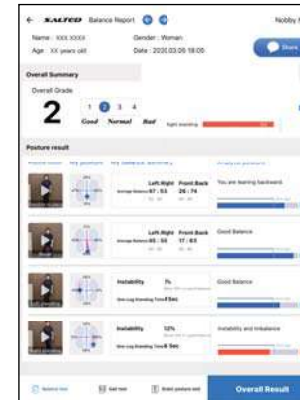

リアルタイム
バイブレーション
通知

リアルタイムの
音声通知

ソルティドバランス

身体のバランスを評価し、個人に合った正しいエクササイズ方法がわかるバランストレーニングアプリです。

バランステストを行い(両足立ち、片足立ち)バランス分析結果を見ることが可能。

ソルティドトレーニング

ウェイトトレーニングやランニングの適切なワークアウトに役立ちます。リアルタイムにオーディオトレーニングが可能です。

リアルタイム計測