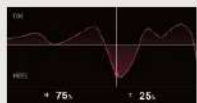

リアルタイム
バイブレーション
通知

リアルタイムの
音声通知

ソルティドバランス

身体のバランスを評価し、個人に合った正しいエクササイズ方法がわかるバランストレーニングアプリです。

バランステストを行い(両足立ち、片足立ち)バランス分析結果を見ることが可能。

ソルティドトレーニング

ウェイトトレーニングやランニングの適切なワークアウトに役立ちます。リアルタイムにオーディオトレーニングが可能です。

リアルタイム計測

足圧マップ
圧力分布、COP (Center of Pressure: 足圧の中心)をリアルタイムで追跡

左右
運動中の左足と右足間の体重移動を視覚化

かかととつま先
運動中のかかとからつま先間の体重移動を視覚化

見本動画と音声でわかりやすいトレーニング

ランニング時のバランスやルート等を表示