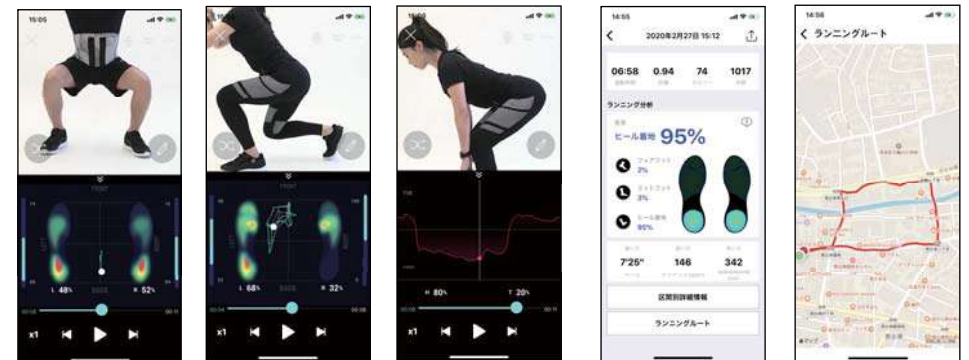

リアルタイム
バイブレーション
通知

リアルタイムの
音声通知

ソルティドバランス

身体のバランスを評価し、個人に合った正しいエクササイズ方法がわかるバランストレーニングアプリです。

バランステストを行い(両足立ち、片足立ち)バランス分析結果を見ることが可能。

ソルティドトレーニング

ウェイトトレーニングやランニングの適切なワークアウトに役立ちます。リアルタイムにオーディオトレーニングが可能です。

リアルタイム計測

足圧マップ
圧力分布、COP (Center of Pressure: 足圧の中心)をリアルタイムで追跡

左右
運動中の左足と右足間の体重移動を視覚化

かかととつま先
運動中のかかとからつま先間の体重移動を視覚化

見本動画と音声でわかりやすいトレーニング

ランニング時のバランスやルート等を表示