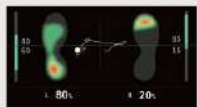

リアルタイム
バイブレーション
通知

スイング分析

リアルタイム
コーチング

プロのショット
と比較

スイングの共有

リアルタイムの
音声通知

練習モード

COP(圧力の中心)と圧力分布を表示することで、リアルタイムにバランスを示します。体重の移動もリアルタイムに追跡します。

トレーニング用

プロのショットをダウンロードして自分のスイングとプロのスイングの比較ができます。

コーチング用

描画ツールと音声録音ツールを使用してメモを作成、SNSに記録、共有もできます。

“自分のバランスと体重シフトを知ることでゴルフショットは改善する”

練習ドリル

スマートインソールとゴルフソリューションアプリを使用してスイングの練習

リアルタイム計測

足圧マップ
スイングバランス、圧力分布、
COP(足圧の中心)をリアルタイムで追跡

左右
スイング中の左足と右足の間の体重移動を
視覚化

かかととつま先
スイング中のかかとからつま先の間の
体重移動を視覚化

バランスと体重移動に基づくゴルフソリューション