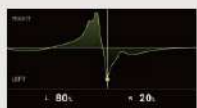

リアルタイム
バイブレーション
通知

スイング分析

リアルタイム
コーチング

プロのショット
と比較

スイングの共有

リアルタイムの
音声通知

練習モード

COP(圧力の中心)と圧力分布を表示することで、リアルタイムにバランスを示します。体重の移動もリアルタイムに追跡します。

トレーニング用

プロのショットをダウンロードして自分のスイングとプロのスイングの比較ができます。

コーチング用

描画ツールと音声録音ツールを使用してメモを作成、SNSに記録、共有もできます。

“自分のバランスと体重シフトを知ることでゴルフショットは改善する”

練習ドリル

スマートインソールとゴルフソリューションアプリを使用してスイングの練習

リアルタイム計測

足圧マップ
スイングバランス、圧力分布、
COP(足圧の中心)をリアルタイムで追跡

左右
スイング中の左足と右足の間の体重移動を
視覚化

かかととつま先
スイング中のかかとからつま先の間の
体重移動を視覚化

バランスと体重移動に基づくゴルフソリューション