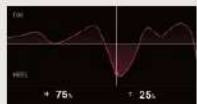

リアルタイム
バイブレーション
通知

スイング分析

リアルタイム
コーチング

プロのショット
と比較

スイングの共有

リアルタイムの
音声通知

練習モード

COP(圧力の中心)と圧力分布を表示することで、リアルタイムにバランスを示します。体重の移動もリアルタイムに追跡します。

トレーニング用

プロのショットをダウンロードして自分のスイングとプロのスイングの比較ができます。

コーチング用

描画ツールと音声録音ツールを使用してメモを作成、SNSに記録、共有もできます。

“自分のバランスと体重シフトを知ることでゴルフショットは改善する”

練習ドリル

スマートインソールとゴルフソリューションアプリを使用してスイングの練習

リアルタイム計測

足圧マップ
スイングバランス、圧力分布、
COP(足圧の中心)をリアルタイムで追跡

左右
スイング中の左足と右足の間の体重移動を
視覚化

かかととつま先
スイング中のかかとからつま先の間の
体重移動を視覚化

バランスと体重移動に基づくゴルフソリューション