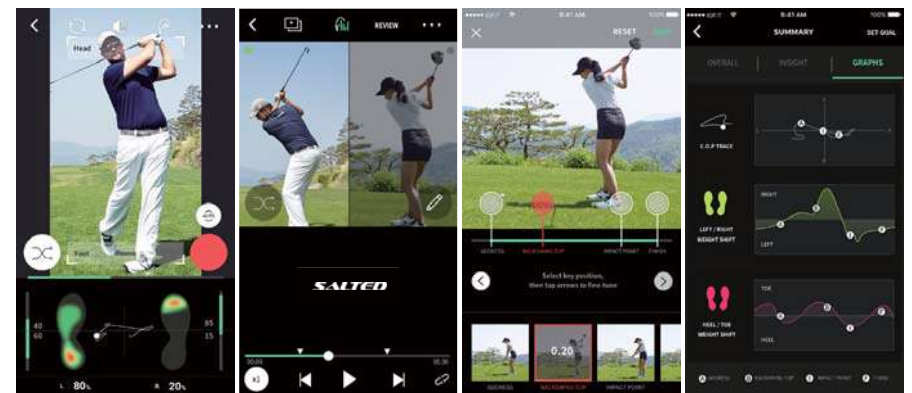

リアルタイム
バイブレーション
通知

スイング分析

リアルタイム
コーチング

プロのショット
と比較

スイングの共有

リアルタイムの
音声通知

練習モード

COP(圧力の中心)と圧力分布を表示することで、リアルタイムにバランスを示します。体重の移動もリアルタイムに追跡します。

トレーニング用

プロのショットをダウンロードして自分のスイングとプロのスイングの比較ができます。

コーチング用

描画ツールと音声録音ツールを使用してメモを作成、SNSに記録、共有もできます。

“自分のバランスと体重シフトを知ることでゴルフショットは改善する”

練習ドリル

スマートインソールとゴルフソリューションアプリを使用してスイングの練習

リアルタイム計測

足圧マップ
スイングバランス、圧力分布、
COP(足圧の中心)をリアルタイムで追跡

左右
スイング中の左足と右足の間の体重移動を
視覚化

かかととつま先
スイング中のかかとからつま先の間の
体重移動を視覚化

バランスと体重移動に基づくゴルフソリューション