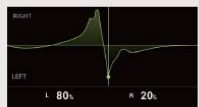

プロのショット
と比較

スイングの共有

リアルタイムの
音声通知

練習モード

COP(圧力の中心)と圧力分布を表示することで、リアルタイムにバランスを示します。体重の移動もリアルタイムに追跡します。

トレーニング用

プロのショットをダウンロードして自分のスイングとプロのスイングの比較ができます。

コーチング用

描画ツールと音声録音ツールを使用してメモを作成、SNSに記録、共有もできます。

“自分のバランスと体重シフトを知ることでゴルフショットは改善する”

練習ドリル

スマートインソールとゴルフソリューションアプリを使用してスイングの練習

リアルタイム計測

足圧マップ
スイングバランス、圧力分布、
COP(足圧の中心)をリアルタイムで追跡

左右
スイング中の左足と右足の間の体重移動を
視覚化

かかととつま先
スイング中のかかとからつま先の間の
体重移動を視覚化

バランスと体重移動に基づくゴルフソリューション