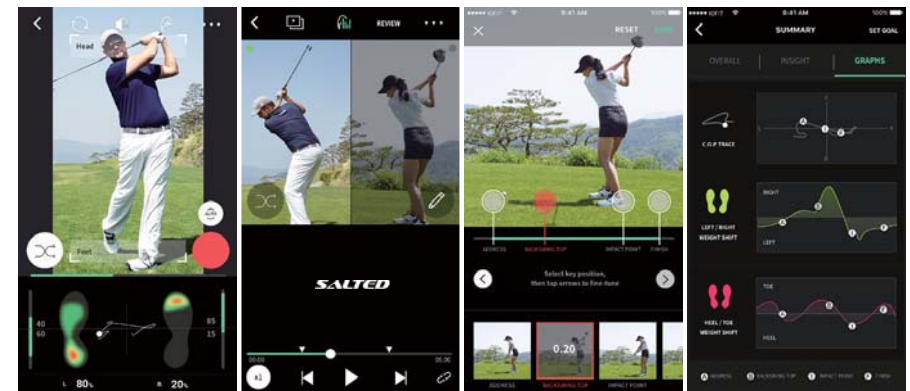

プロのショット
と比較

スイングの共有

リアルタイムの
音声通知

練習モード

COP(圧力の中心)と圧力分布を表示することで、リアルタイムにバランスを示します。体重の移動もリアルタイムに追跡します。

トレーニング用

プロのショットをダウンロードして自分のスイングとプロのスイングの比較ができます。

コーチング用

描画ツールと音声録音ツールを使用してメモを作成、SNSに記録、共有もできます。

“自分のバランスと体重シフトを知ることでゴルフショットは改善する”

練習ドリル

スマートインソールとゴルフソリューションアプリを使用してスイングの練習

リアルタイム計測

足圧マップ
スイングバランス、圧力分布、
COP(足圧の中心)をリアルタイムで追跡

左右
スイング中の左足と右足の間の体重移動を
視覚化

かかととつま先
スイング中のかかとからつま先の間の
体重移動を視覚化

バランスと体重移動に基づくゴルフソリューション