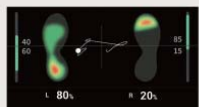

リアルタイム
振動フィードバック

防水
認証(IP68)

マグネットソケットの
簡単な充電ケーブル

SALTED

ソルティドスマートインソールは、バランスと荷重の変化を実際に分析し、ゴルフショットを改善する新しい革新的なゴルフインソールです。

リアルタイム
バイプレーション
通知

スイング分析

リアルタイム
コーチング

プロのショット
と比較

スイングの共有

リアルタイムの
音声通知

練習モード

COP(圧力の中心)と圧力分布を表示することで、リアルタイムにバランスを示します。体重の移動もリアルタイムに追跡します。

トレーニング用

プロのショットをダウンロードして自分のスイングとプロのスイングの比較ができます。

コーチング用

描画ツールと音声録音ツールを使用してメモを作成、SNSに記録、共有もできます。

“自分のバランスと体重シフトを知ることでゴルフショットは改善する”

練習ドリル

スマートインソールとゴルフソリューションアプリを使用してスイングの練習

リアルタイム計測

足圧マップ
スイングバランス、圧力分布、
COP(足圧の中心)をリアルタイムで追跡

左右
スイング中の左足と右足の間の体重移動を
視覚化

かかととつま先
スイング中のかかとからつま先の間の
体重移動を視覚化