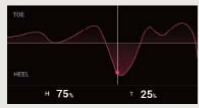

プロのショット
と比較

スイングの共有

リアルタイムの
音声通知

練習モード

COP(圧力の中心)と圧力分布を表示することで、リアルタイムにバランスを示します。体重の移動もリアルタイムに追跡します。

トレーニング用

プロのショットをダウンロードして自分のスイングとプロのスイングの比較ができます。

コーチング用

描画ツールと音声録音ツールを使用してメモを作成、SNSに記録、共有もできます。

“自分のバランスと体重シフトを知ることでゴルフショットは改善する”

練習ドリル

スマートインソールとゴルフソリューションアプリを使用してスイングの練習

リアルタイム計測

足圧マップ
スイングバランス、圧力分布、
COP(足圧の中心)をリアルタイムで追跡

左右
スイング中の左足と右足の間の体重移動を
視覚化

かかととつま先
スイング中のかかとからつま先の間の
体重移動を視覚化

バランスと体重移動に基づくゴルフソリューション